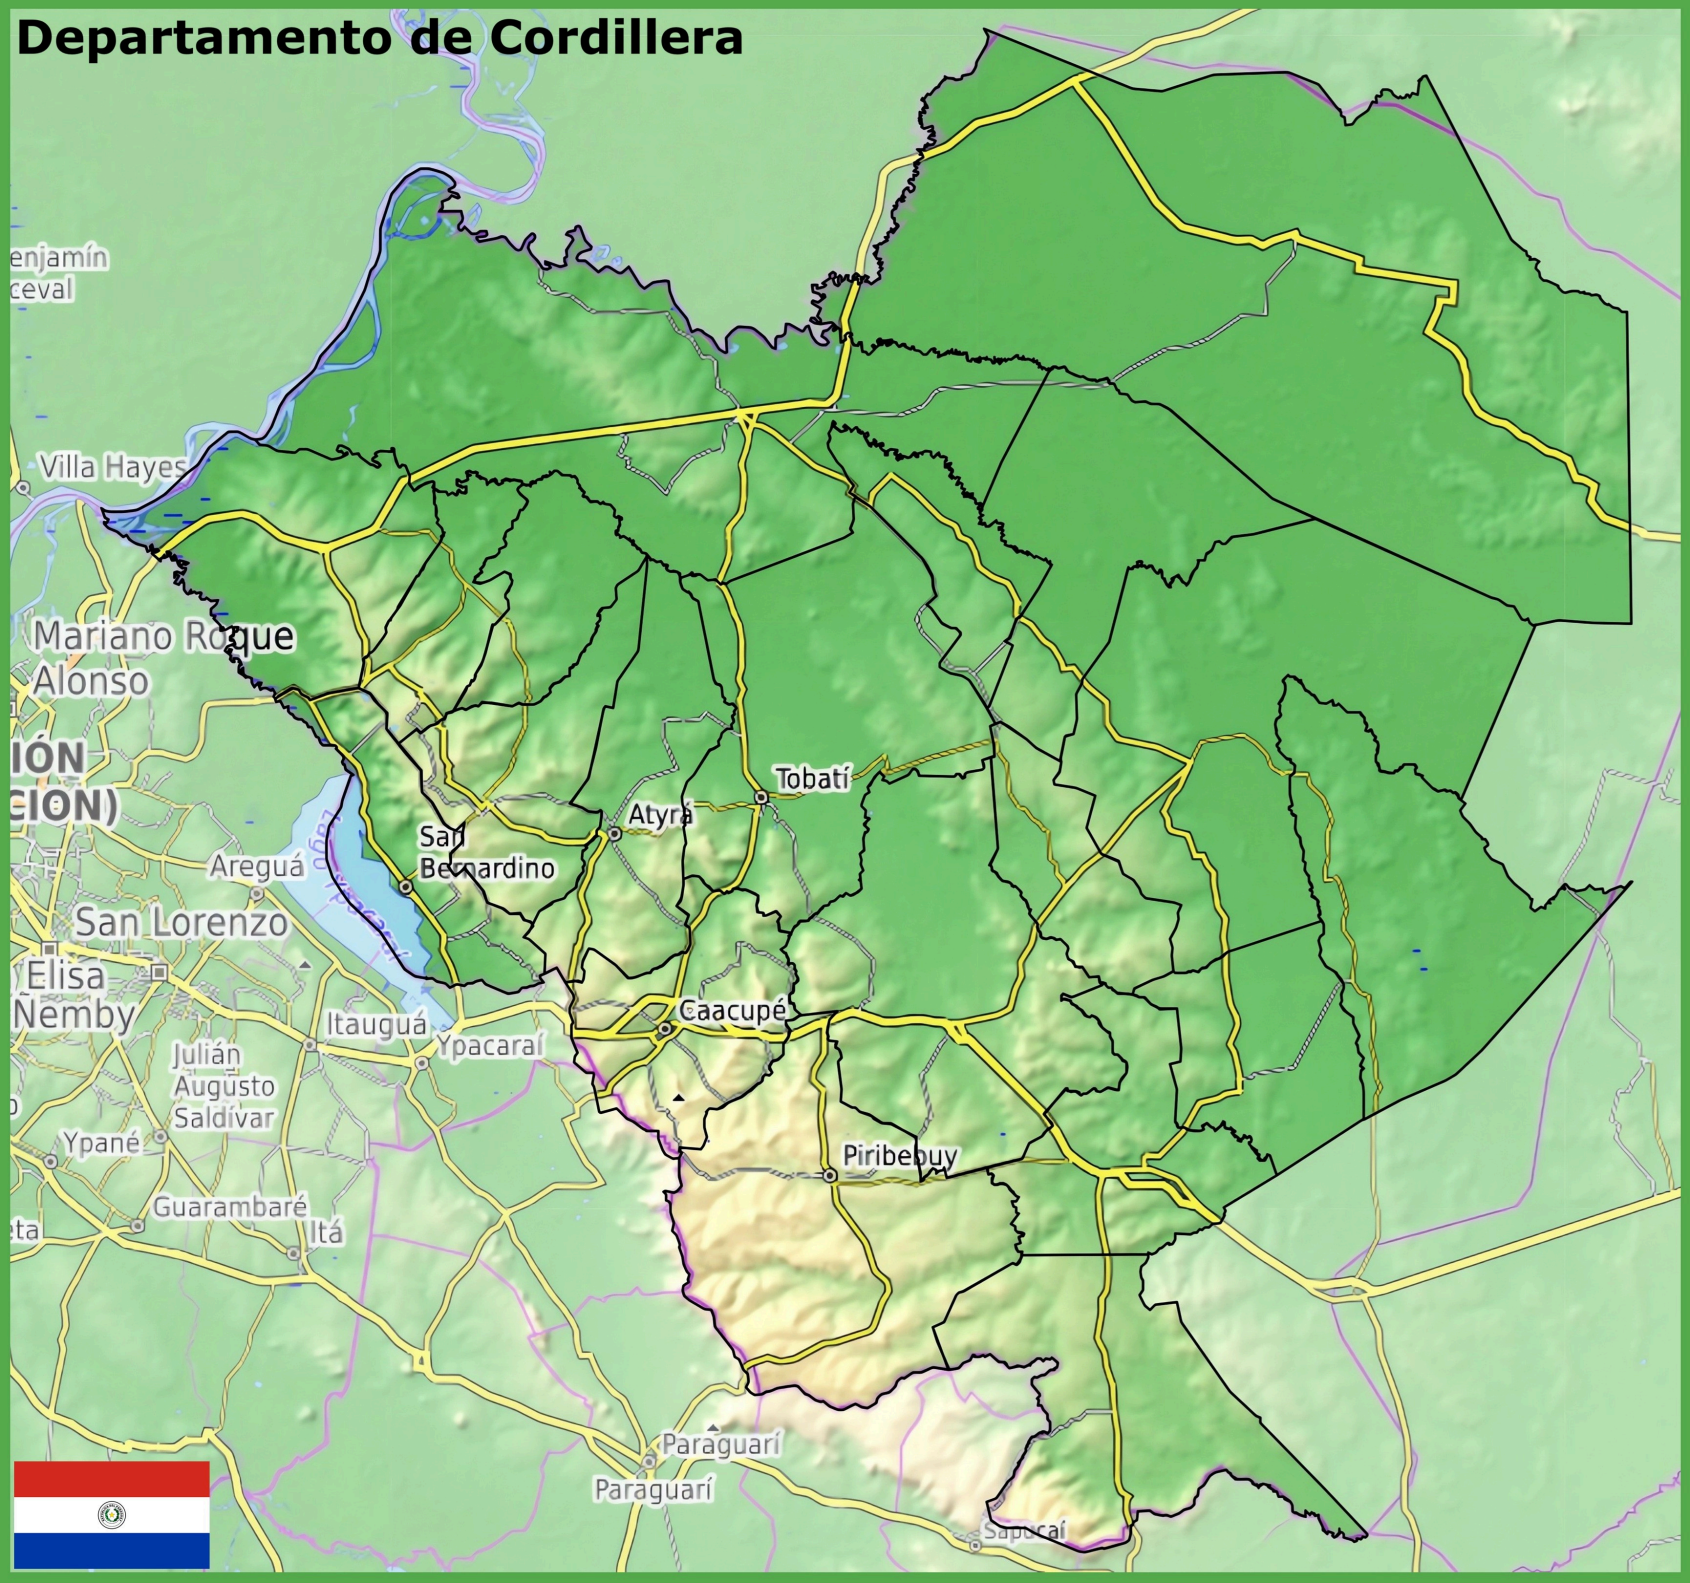

Departamento de Cordillera

Benjamín
Aceval

Villa Hayes

Mariano Roque
Alonso

ASUNCIÓN

Areguá

San Bernardino

Atyrá

Tobatí

San Lorenzo

Elisa
Nemby

Itaiguá

Ypacaraí

Caacupé

Julián
Augusto
Saldívar

Piribebuy

Ypané

Guarambaré

Itá

Paraguarí

Paraguarí

Sapucái