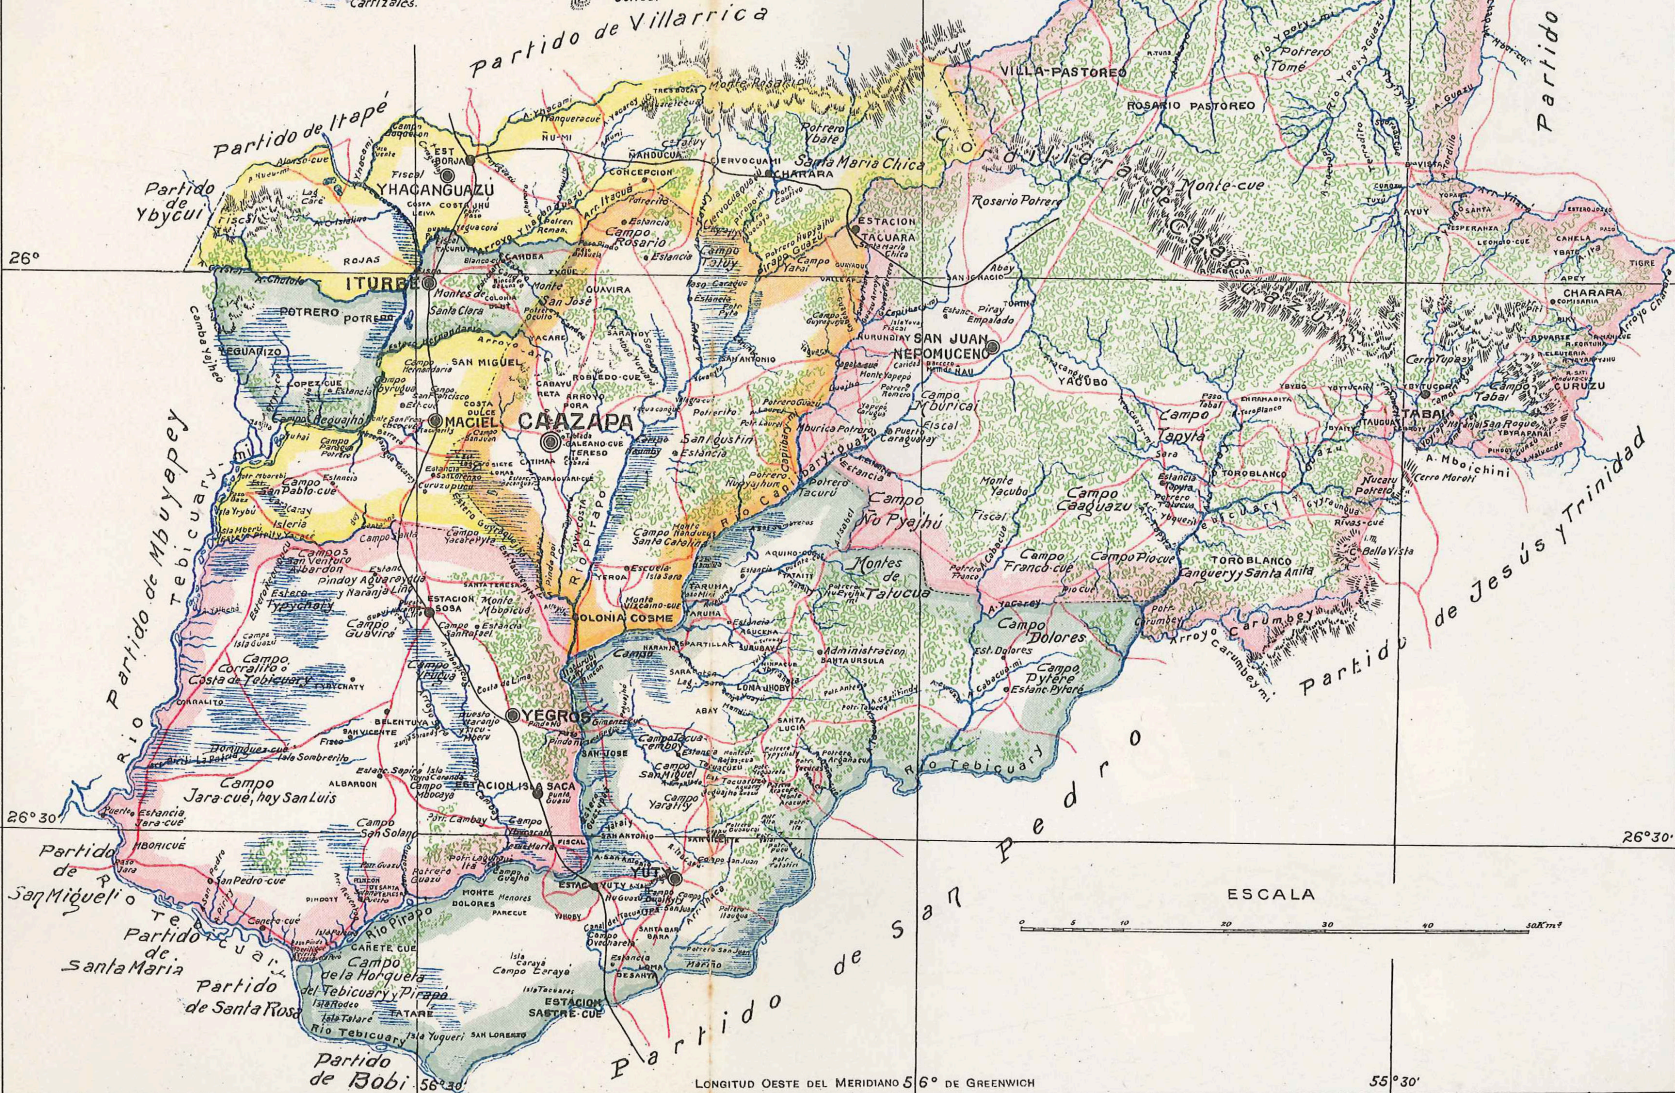

25°30'

56°30'

56°

55°30'

25°30'

DEPARTAMENTO DE CAAZAPA

REFERENCIAS.

- Capital de Departamento
- Capital de Partido.
- Estancias o Parajes.
- Rías.
- Arroyos.
- Carrizales.
- Caminos.
- Via Ferrea.
- División de Partido.
- Montes.
- Cordilleras.
- Cerros.

LONGITUD OESTE DEL MERIDIANO 56° DE GREENWICH

55°30'