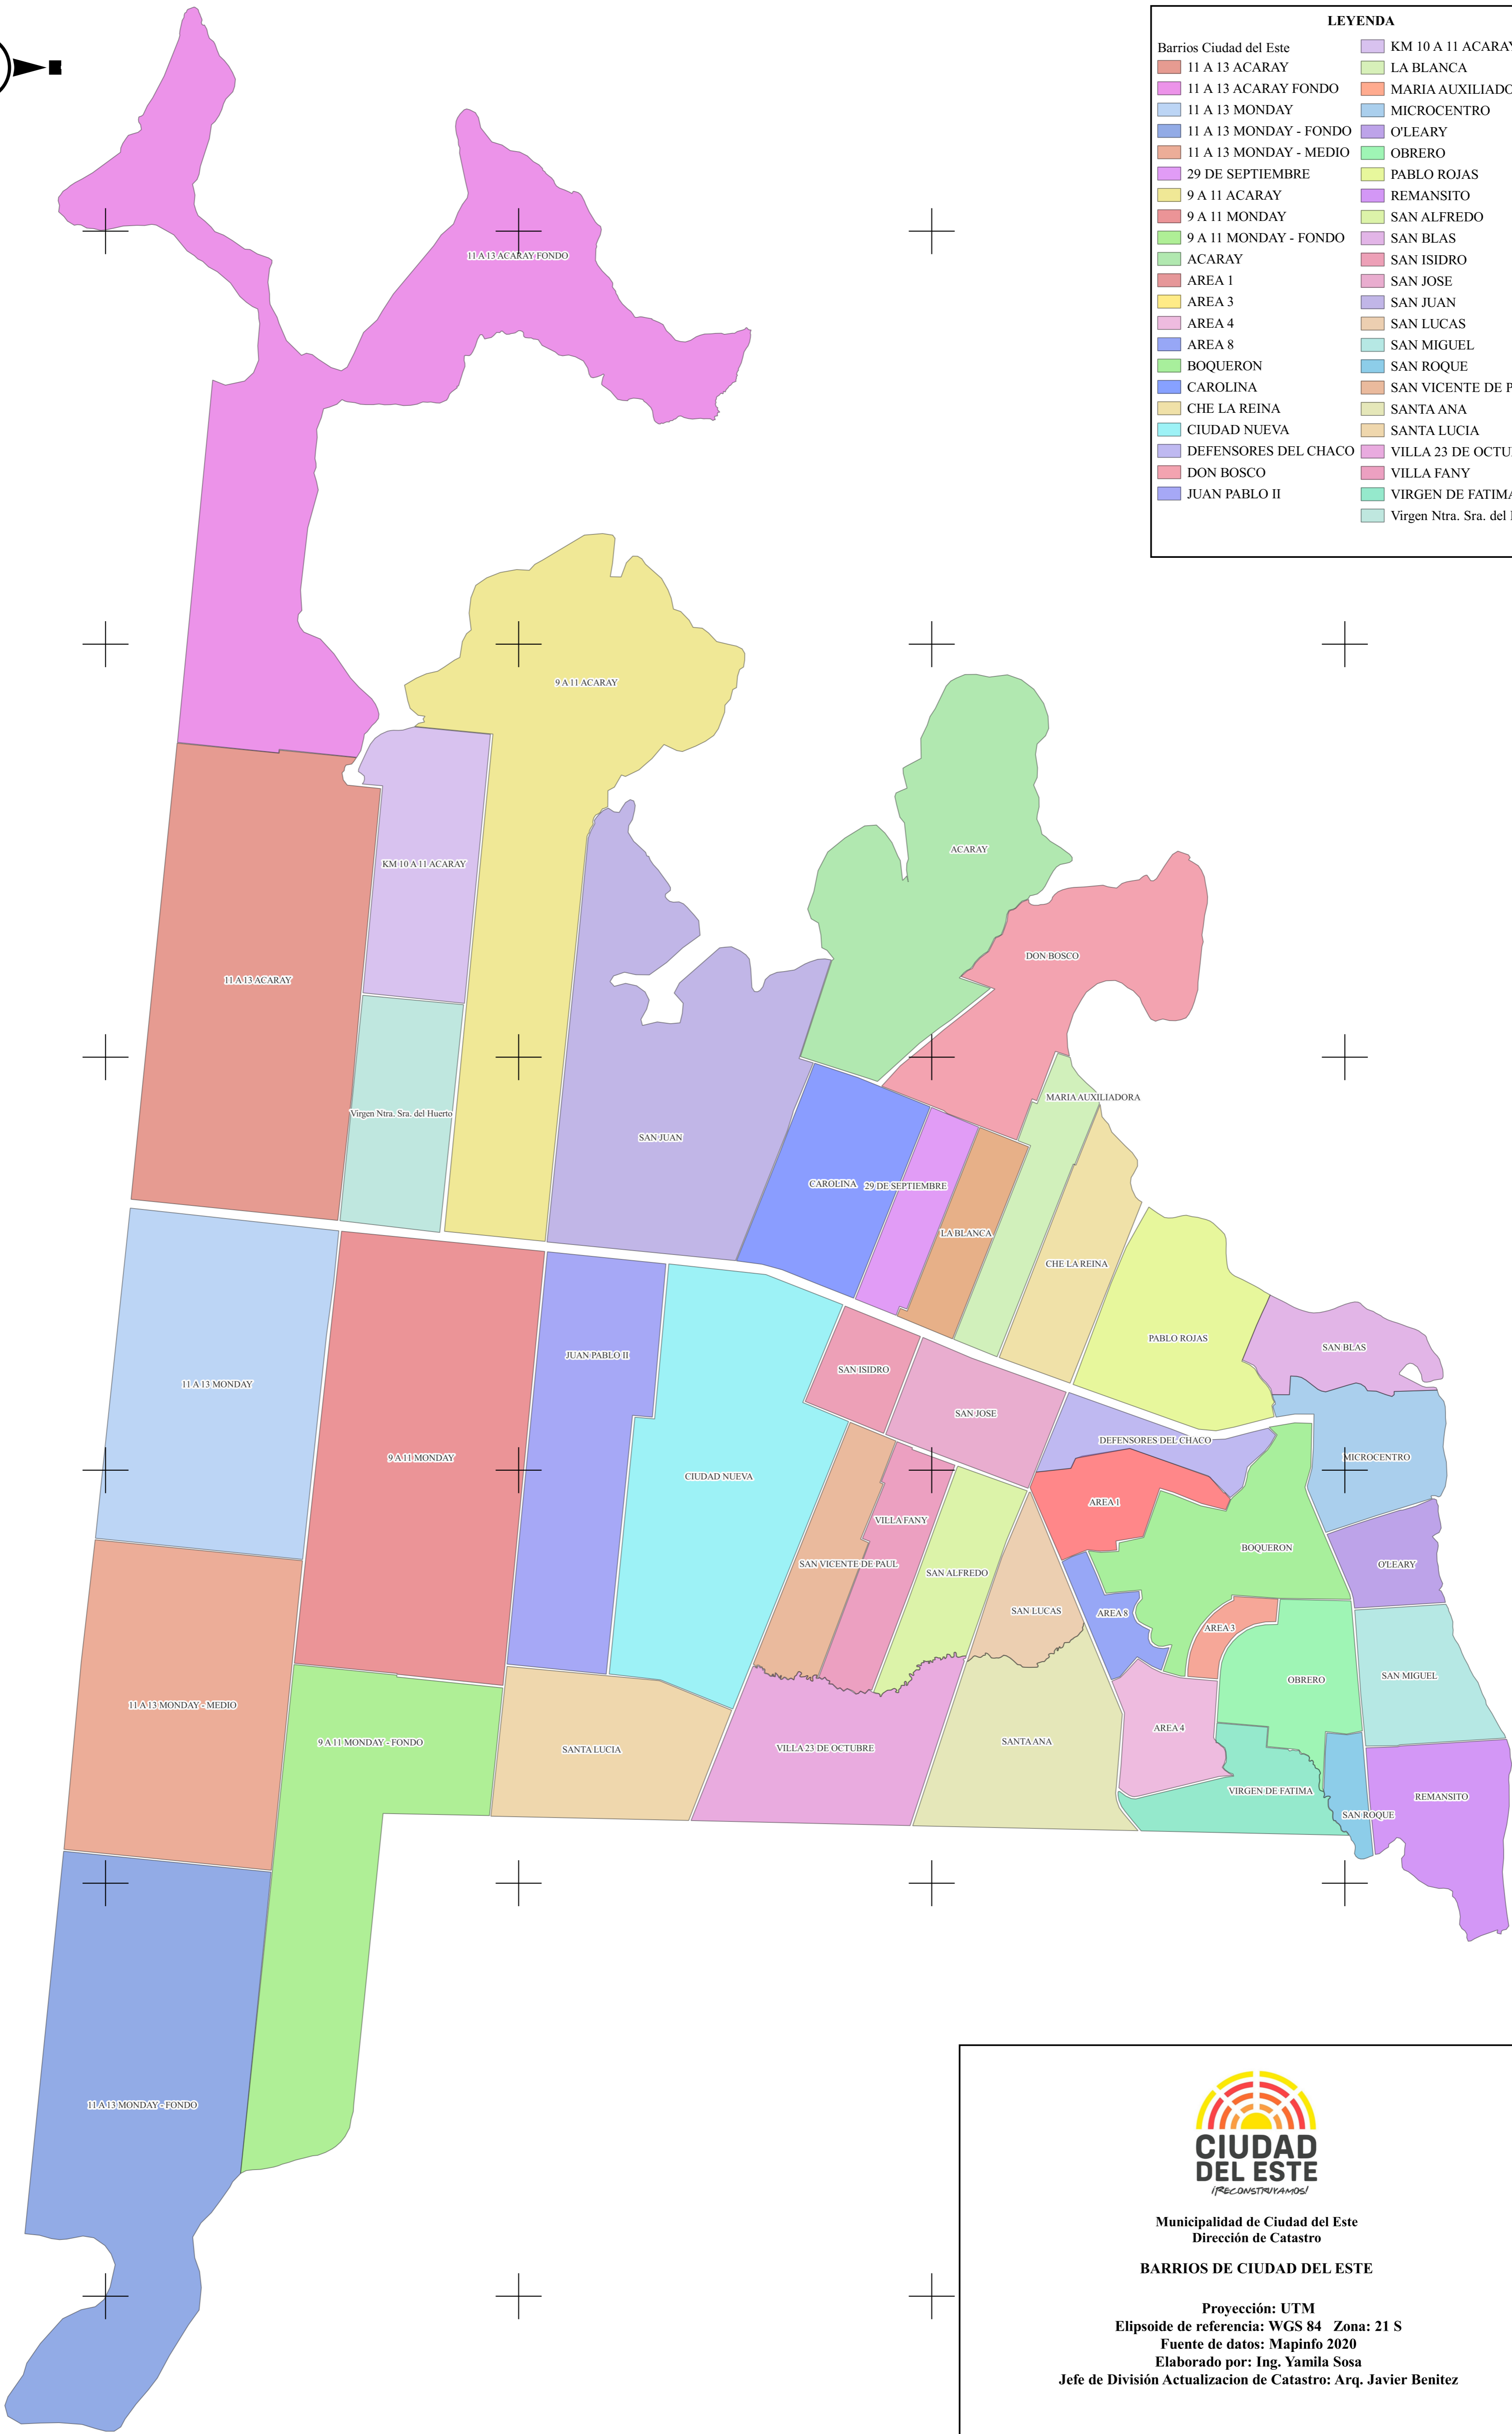

728000

732000

736000

740000

LEYENDA

Barrios Ciudad del Este	KM 10 A 11 ACARAY
11 A 13 ACARAY	LA BLANCA
11 A 13 ACARAY FONDO	MARIA AUXILIADORA
11 A 13 MONDAY	MICROCENTRO
11 A 13 MONDAY - FONDO	O'LEARY
11 A 13 MONDAY - MEDIO	OBRERO
29 DE SEPTIEMBRE	PABLO ROJAS
9 A 11 ACARAY	REMANSITO
9 A 11 MONDAY	SAN ALFREDO
9 A 11 MONDAY - FONDO	SAN BLAS
ACARAY	SAN ISIDRO
AREA 1	SAN JOSE
AREA 3	SAN JUAN
AREA 4	SAN LUCAS
AREA 8	SAN MIGUEL
BOQUERON	SAN ROQUE
CAROLINA	SAN VICENTE DE PAUL
CHE LA REINA	SANTA ANA
CIUDAD NUEVA	SANTA LUCIA
DEFENSORES DEL CHACO	VILLA 23 DE OCTUBRE
DON BOSCO	VILLA FANY
JUAN PABLO II	VIRGEN DE FATIMA
	Virgen Ntra. Sra. del Huerto

CIUDAD DEL ESTE
¡RECONSTRUYAMOS!

Municipalidad de Ciudad del Este
Dirección de Catastro

BARRIOS DE CIUDAD DEL ESTE

Proyección: UTM
Elipsoide de referencia: WGS 84 Zona: 21 S
Fuente de datos: Mapinfo 2020
Elaborado por: Ing. Yamila Sosa
Jefe de División Actualización de Catastro: Arq. Javier Benitez

728000

732000

736000

740000

7188000

7184000

7180000

7176000

7172000

7168000

7188000

7184000

7180000

7176000

7172000

7168000