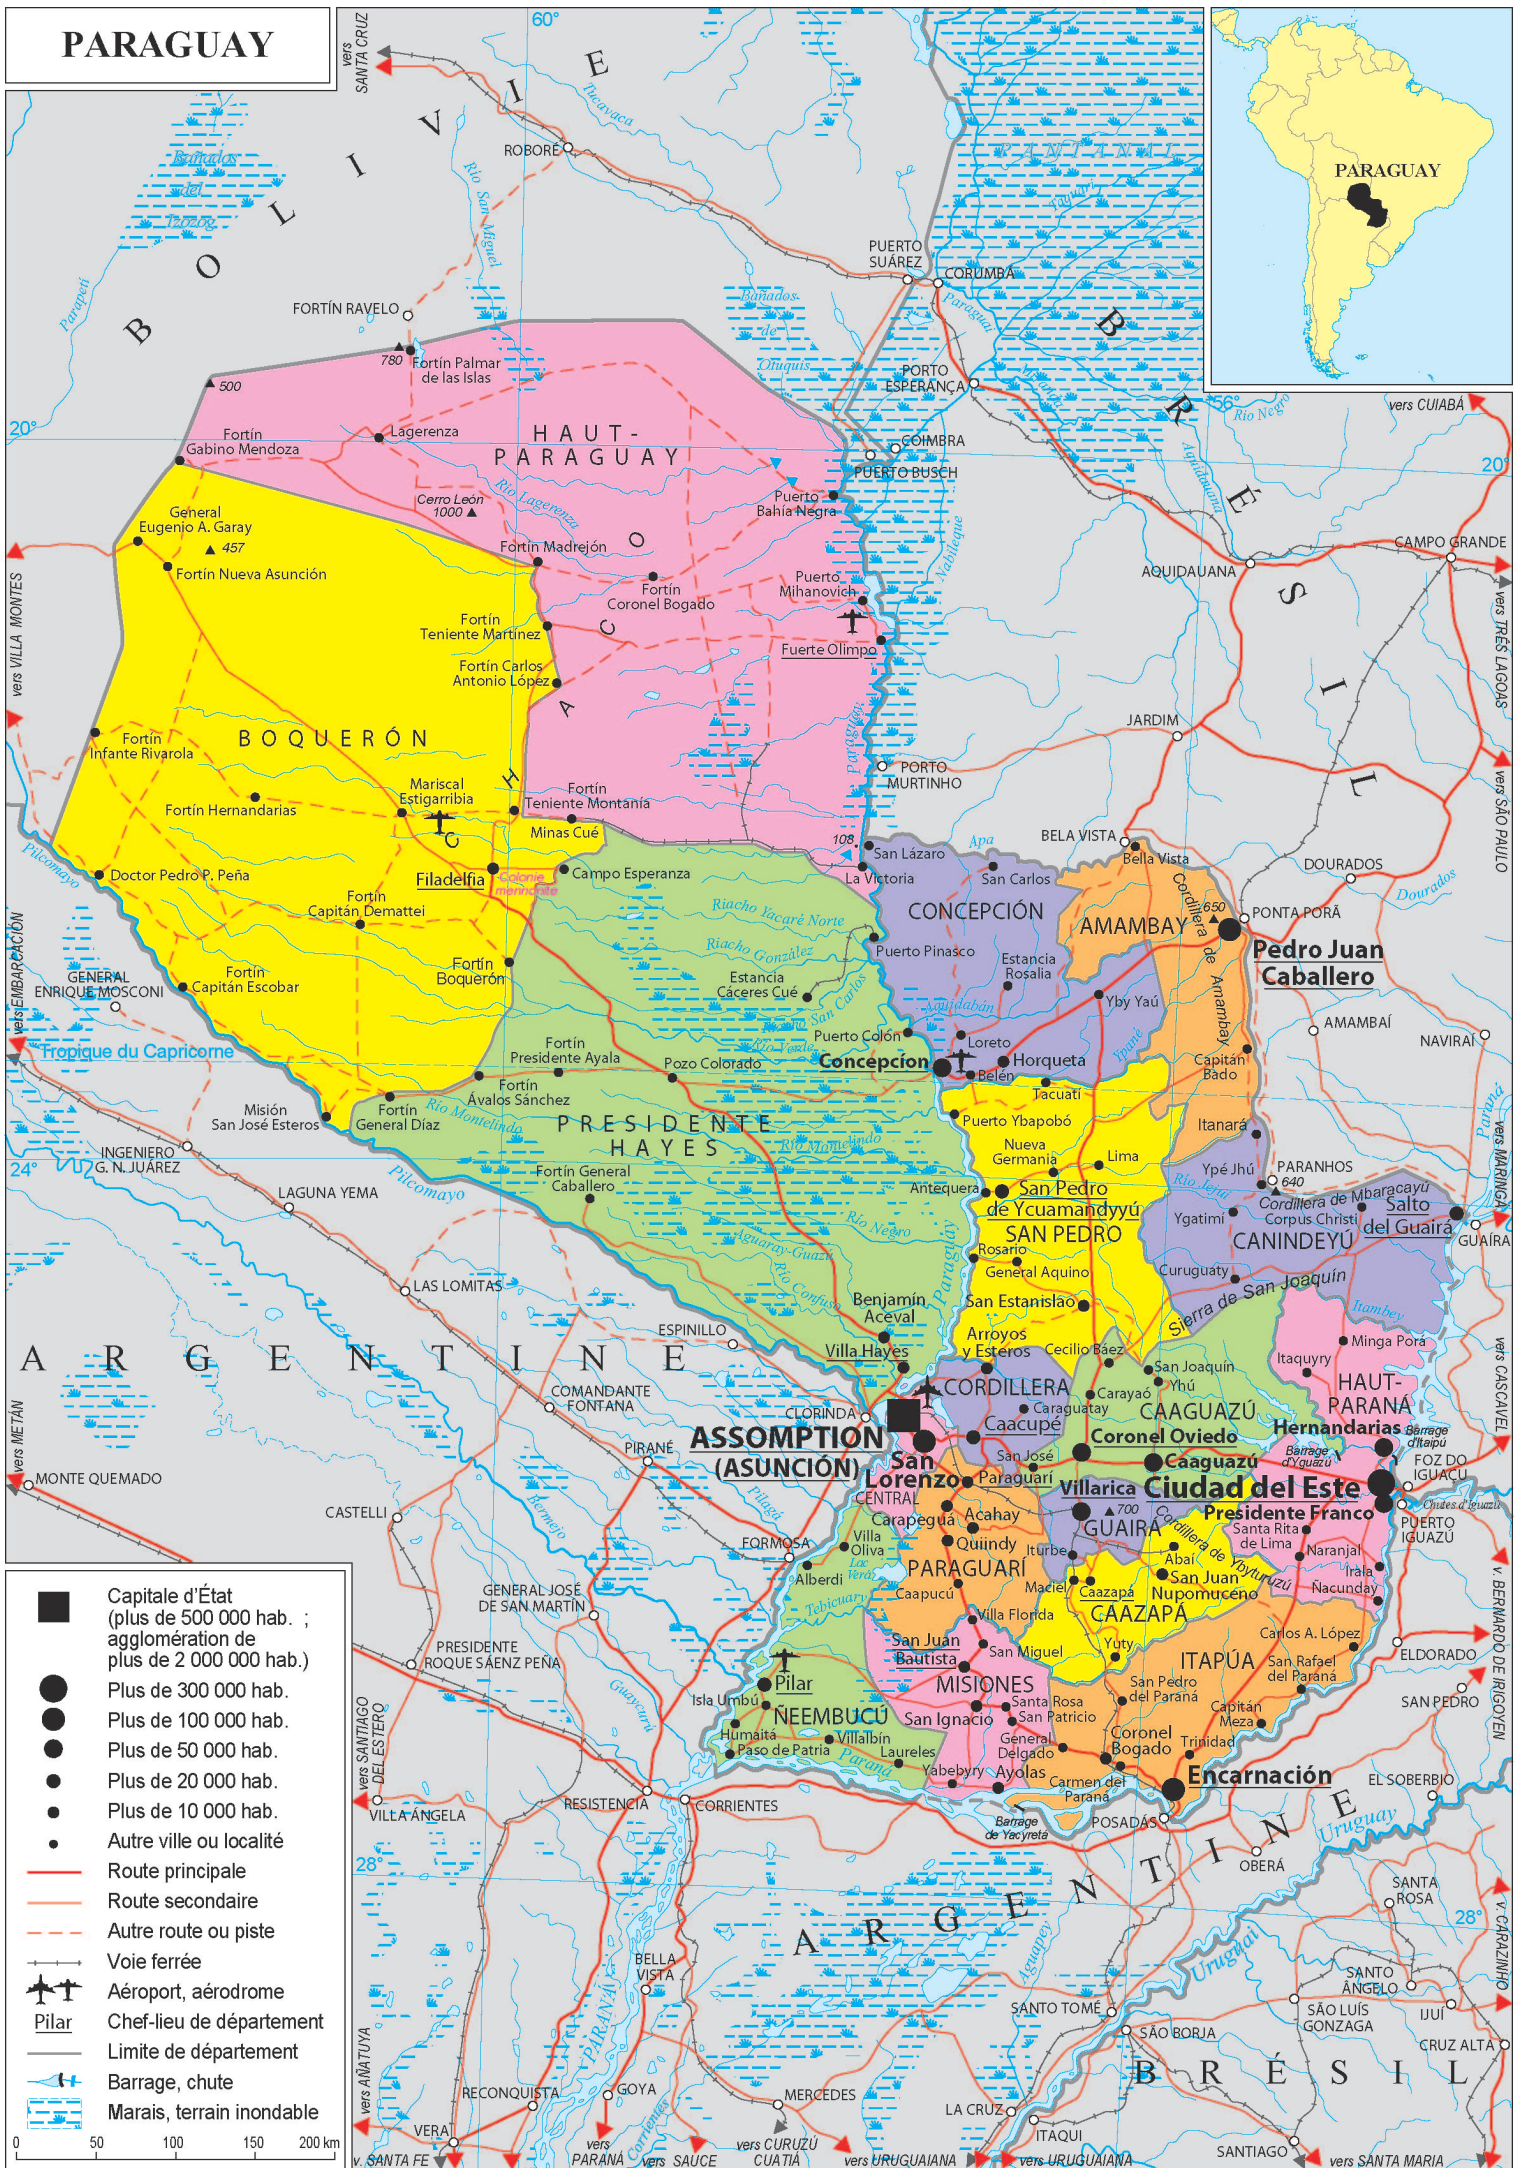

PARAGUAY

- Capitale d'État
(plus de 500 000 hab. ;
agglomération de
plus de 2 000 000 hab.)
- Plus de 300 000 hab.
- Plus de 100 000 hab.
- Plus de 50 000 hab.
- Plus de 20 000 hab.
- Plus de 10 000 hab.
- Autre ville ou localité
- Route principale
- Route secondaire
- - - Autre route ou piste
- Voie ferrée
- ✈️ Aéroport, aérodrome
- ▬ Pilar
Chef-lieu de département
- Limite de département
- Barrage, chute
- Marais, terrain inondable