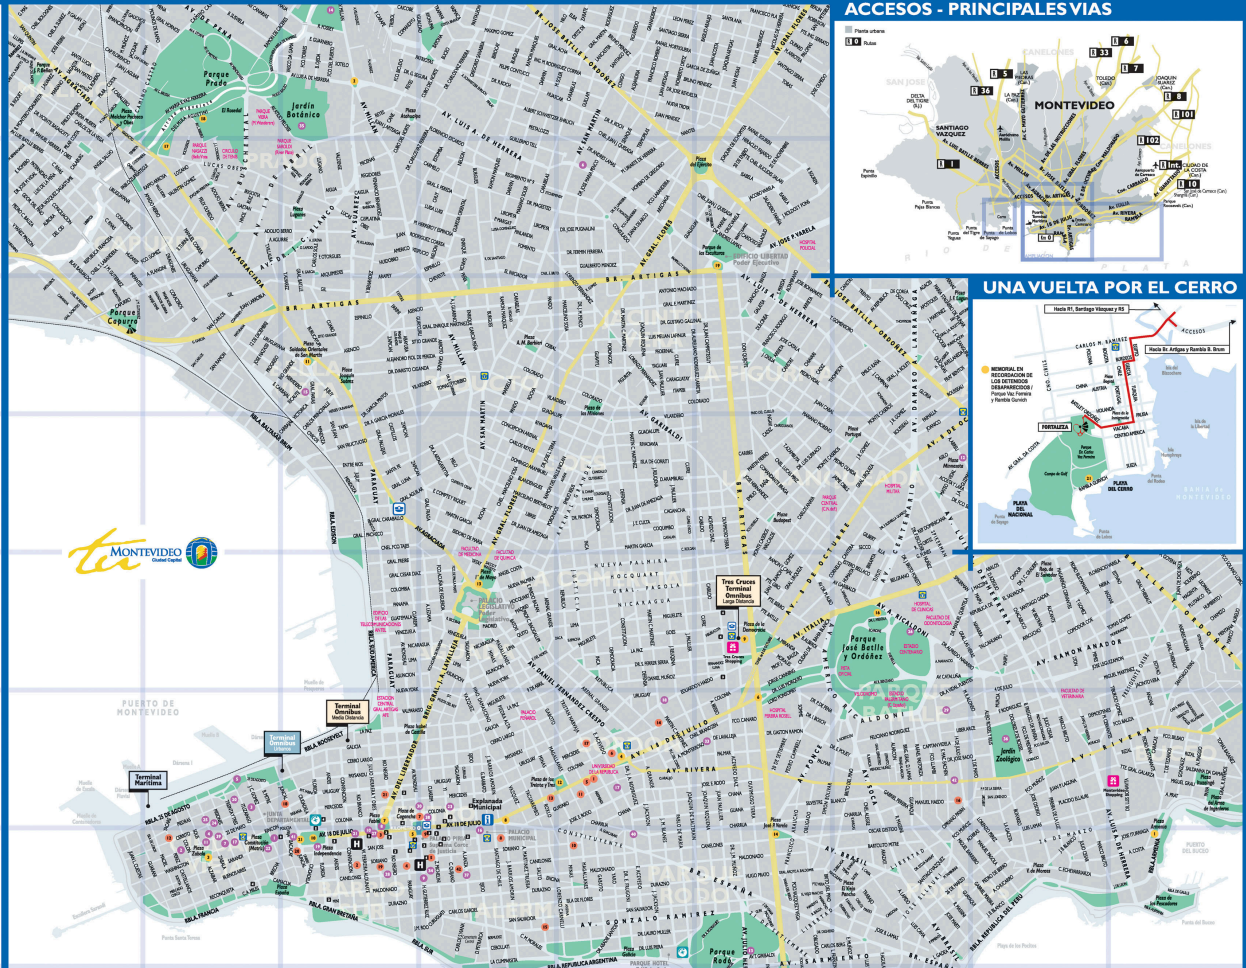

MONTEVIDEO

1 2 3 4 5 6 7 8 9

A
B
C
D
E
F
G
H
I
J