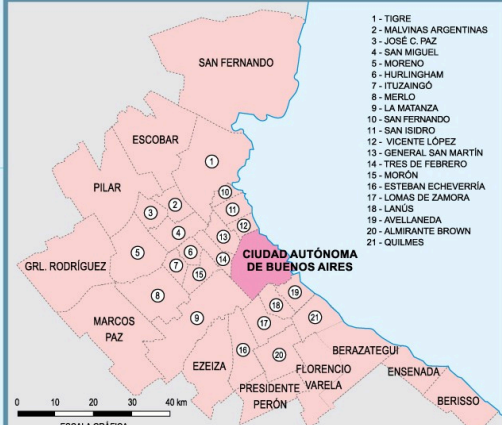

REFERENCIAS

- Capital de nación
 - Capital de provincia
 - Cabecera de partido o departamento
- C. A. B. A.** Población mayor de 1.000.000 habitantes
- MAR DEL PLATA** Población de 100.000 a 999.999 habitantes
- SALADILLO** Población de 20.000 a 99.999 habitantes
- SAN CAYETANO** Población de 5.000 a 19.999 habitantes
- GRL. ARENALES** Población menor de 5.000 habitantes
- Límite internacional
- - - Límite interprovincial
- Límite interprovincial en litigio
- Límite interdepartamental

GRAN BUENOS AIRES Y CIUDAD AUTÓNOMA

0 25 50 75 100 km
 ESCALA GRÁFICA
 Proyección Conforme de Gauss

0 10 20 30 40 km
 ESCALA GRÁFICA