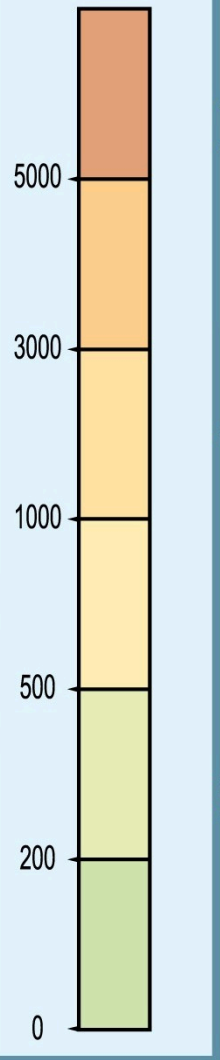

Provincia de Salta

26°

66°

64°

26°

ALTURAS  
en metros

SA. LAGUNA BLANCA

Provincia

de Catamarca

SA. DE QUILMES O DEL CAJÓN

R. Santa María

SIERRA DEL ACONQUIJA

CO. DEL BOLSÓN 5050

CUMBRE DE NARVAEZ

CUMBRES CALCHAQUIES

CO. ANTA 3500