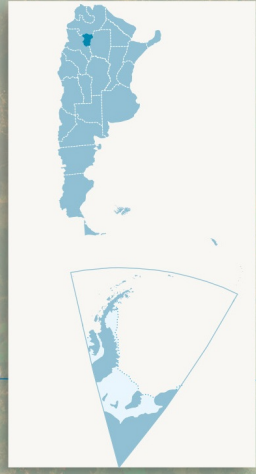

PROVINCIA DE SALTA

26° Sur

26°

66° Oeste de Greenwich

65°

SIERRA DE QUILMES O DEL CAJÓN
 SIERRAS PAMPEANAS
 CO. AGUA CALIENTE O DEL CAJÓN 4480
 CO. NEGRO DE LOS BALCONES 4503
 CO. SAN FRANCISCO

ABRA DE CANDADO
 R. del Anta
 R. del Tala
 CUMBRE DE SANTA BÁRBARA
 CO. LA HOYADA 4052
 SIERRAS PAMPEANAS
 SIERRA DEL ACONQUIJA
 MO. DEL ZARZO 4385
 ABRA DEL TORO
 CO. BOLSÓN 4840
 CO. DE LA LAGUNA VERDE 5039
 CO. DE LA BOLSA 5332
 CO. DEL BOLSÓN 5521
 CO. DE LAS DOS LAGUNAS O DE LOS CONDORES 5446
 NEVADOS DEL ACONQUIJA
 LOMA DEL VALLECITO

SIERRAS SUBANDINAS
 SIERRAS CHACABUENA
 R. Urueña

PROVINCIA DE CATAMARCA
 SIERRAS PAMPEANAS
 SIERRAS CHACABUENA
 CUMBRE DE NARVAEZ
 CERE DEL ESTE
 CERE DEL PORRELLLO
 R. San Francisco

PROVINCIA DE SANTIAGO DEL ESTERO

Embalse Río Hondo

28°

28°

66°

65°