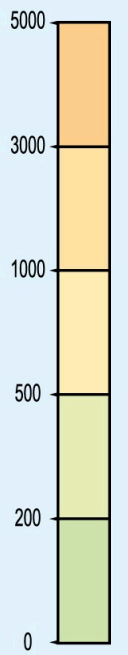

Cl. Sur

SANTIAGO DEL ESTERO

28°

SA. DE GUASAYÁN

28°

R. Nambiy

Lags. Saladas

R. Saladillo

ALTURAS en metros

Provincia de Córdoba

0 25 50 75 100 km

ESCALA GRÁFICA Proyección Conforme de Gauss

30°

Salinas Grandes

R. Dulce

Lag. de Mar Chiquita (Ansenusa)

64°

62°