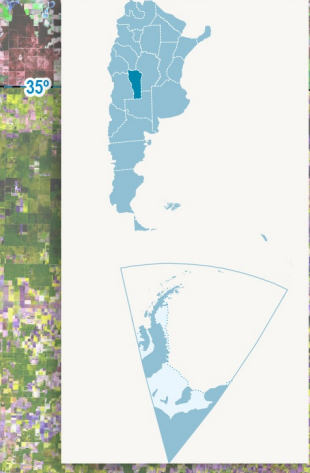

PCIA. DE SAN JUAN

PCIA. DE LA RIOJA

CO. GUAYAGUÁS
904
Salina Pampa de Las Latas o Bermejo

Pampa de las Salinas

Lag. El Porvenir

Rio Desaguadero

SIERRAS PAMPEANAS

R. Colorado

CO. DE LAS OVEJAS
2206

CO. EL TREN

CO. PAPAGAYOS

CO. MORO

CO. LA BUENAYERBA
1116

SIERRA DE COMECHINGONES

PROVINCIA DE MENDOZA

PROVINCIA DE CÓRDOBA

LLANURA PAMPEANA

Rio Salado

PROVINCIA DE LA PAMPA

ESCALA GRÁFICA
0 20 40 km