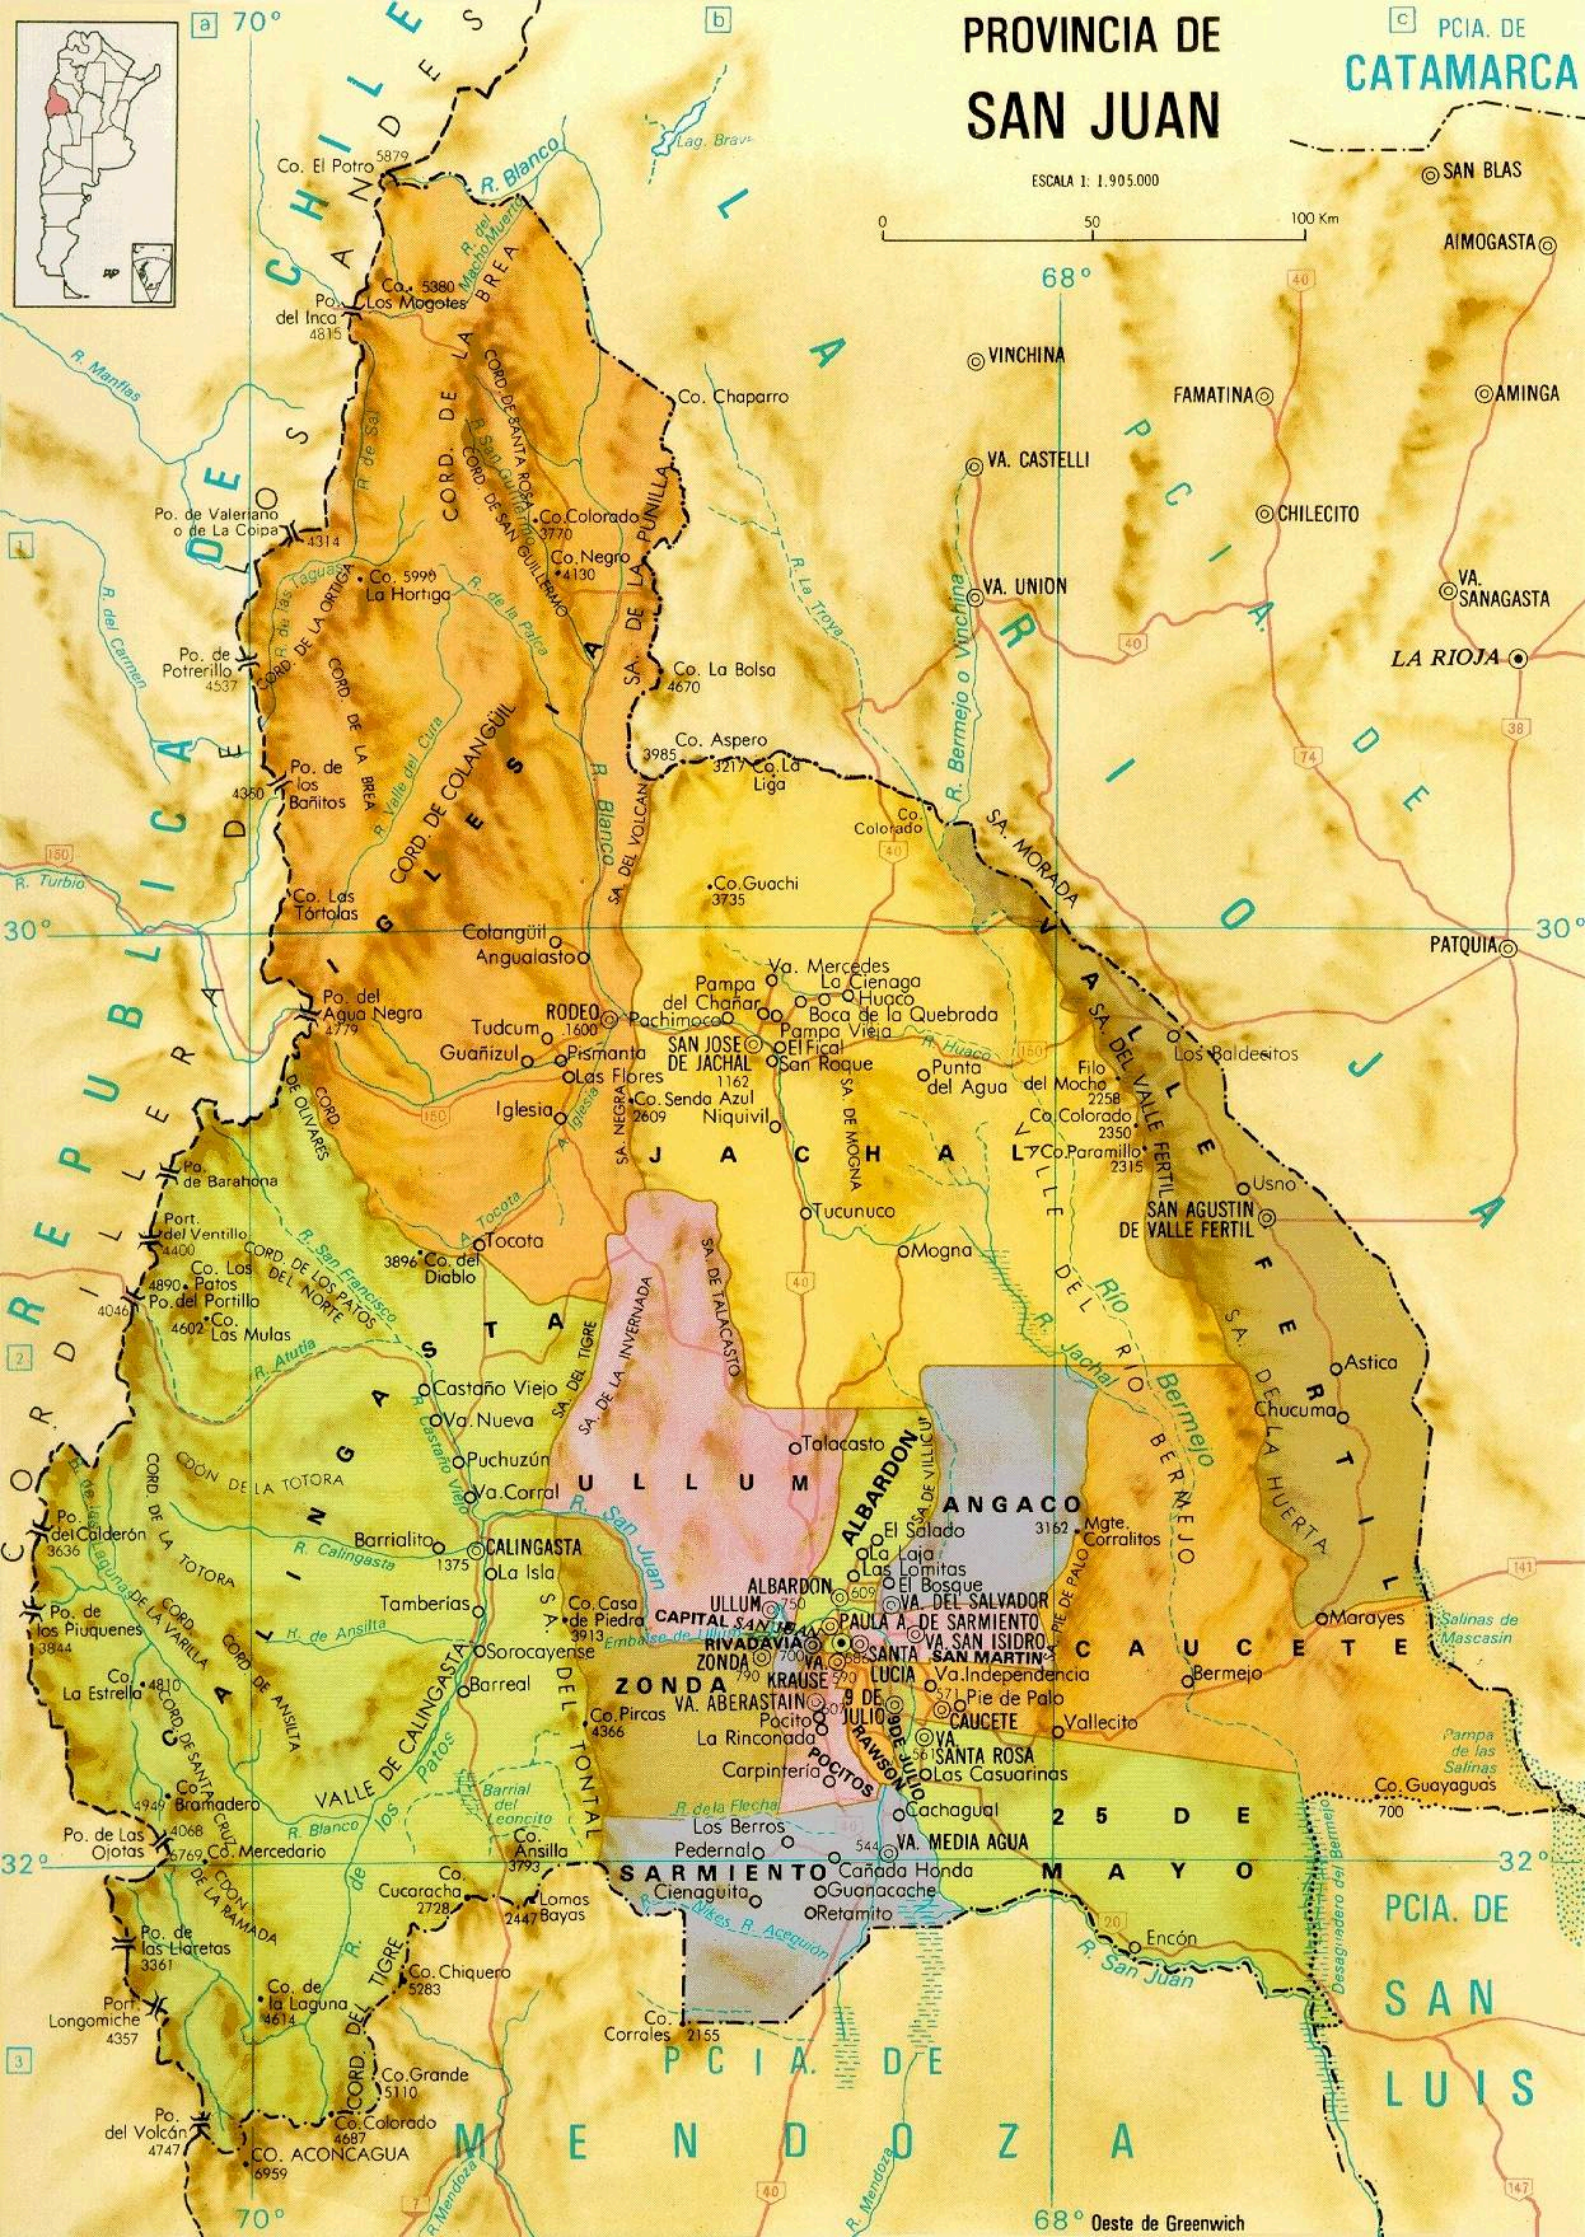

PROVINCIA DE SAN JUAN

PCIA. DE CATAMARCA

ESCALA 1: 1.905.000

0 50 100 Km

70°

68°

30°

30°

32°

32°

68° Oeste de Greenwich

PCIA. DE SAN LUIS

CORDILLERA DE LA TOTORA

CORDILLERA DE LA VARILLA

CORDILLERA DE ANSILTA

CORDILLERA DE LA RAMADA

CORDILLERA DE LA RAMADA

CORDILLERA DE LA TOTORA

CORDILLERA DE LA BREA

CORDILLERA DE SANTA ROSA

CORDILLERA DE SAN GUILLERMO

CORDILLERA DE LA BREA

CORDILLERA DE SANTA ROSA

CORDILLERA DE SAN GUILLERMO

CORDILLERA DE SANTA ROSA

CORDILLERA DE SAN GUILLERMO

CORDILLERA DE LA BREA

CORDILLERA DE SANTA ROSA