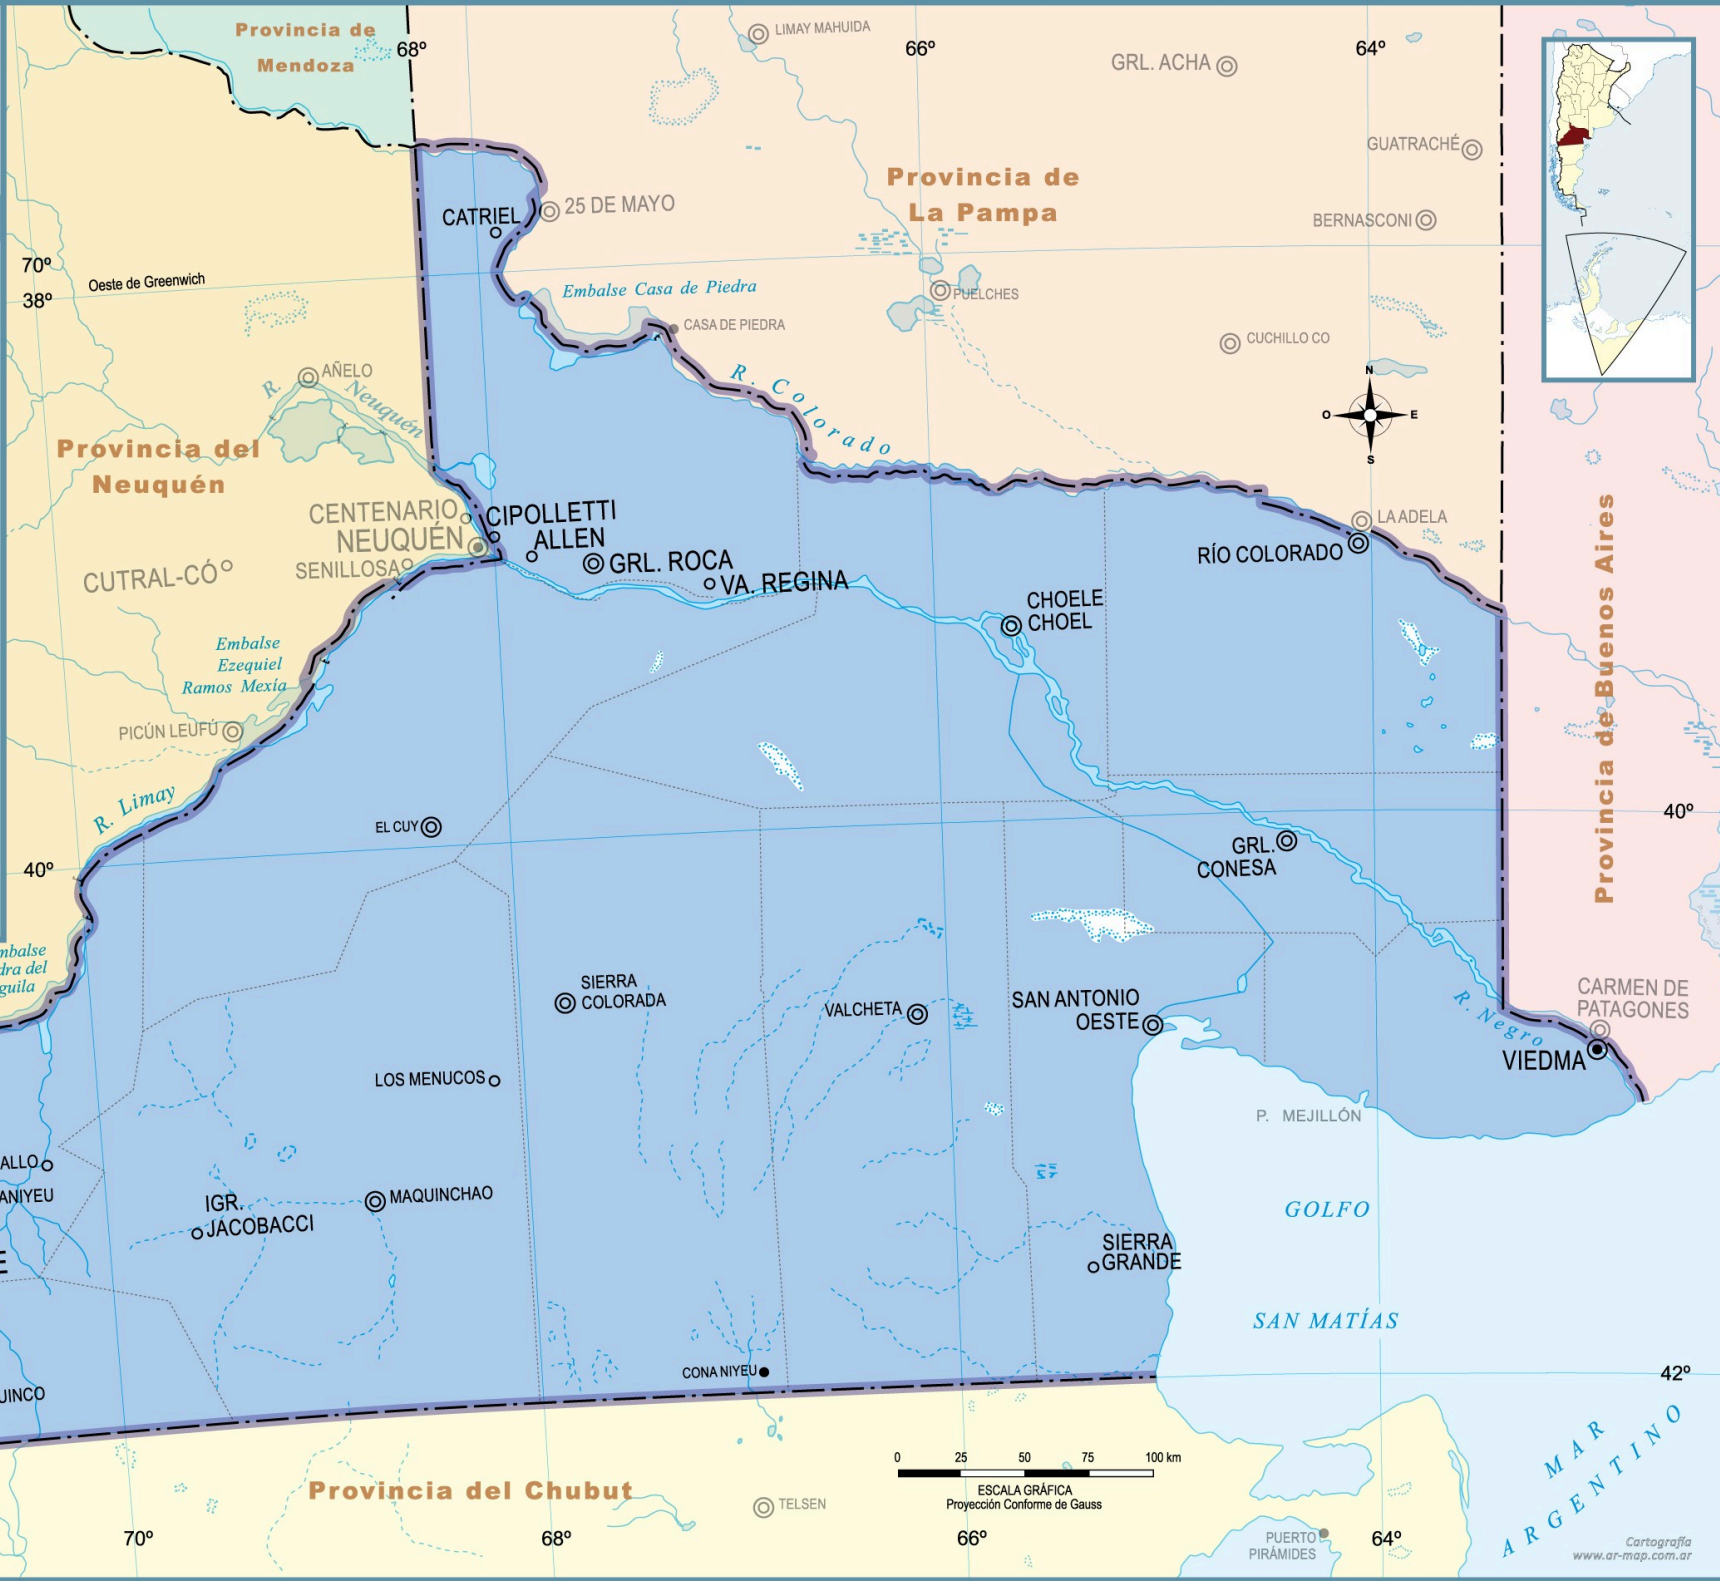

REFERENCIAS

- ⊙ Capital de provincia
- ⊙ Cabecera de partido o departamento
- Ciudad
- Poblado
- ▲ Pico / Cerro / Punto trífino / Hito

SAN CARLOS DE BARILOCHE Población mayor de 100.000 habitantes

VIEDMA Población de 20.000 a 99.999 habitantes

RÍO COLORADO Población de 5.000 a 19.999 habitantes

VALCHETA Población de 500 a 4.999 habitantes

CONANIYEU Población menor de 500 habitantes

- Límite internacional
- - - Límite interprovincial
- · - · - Límite interprovincial en litigio
- · · · · Límite interdepartamental

Provincia de Buenos Aires

REPÚBLICA DE CHILE

MAR ARGENTINO