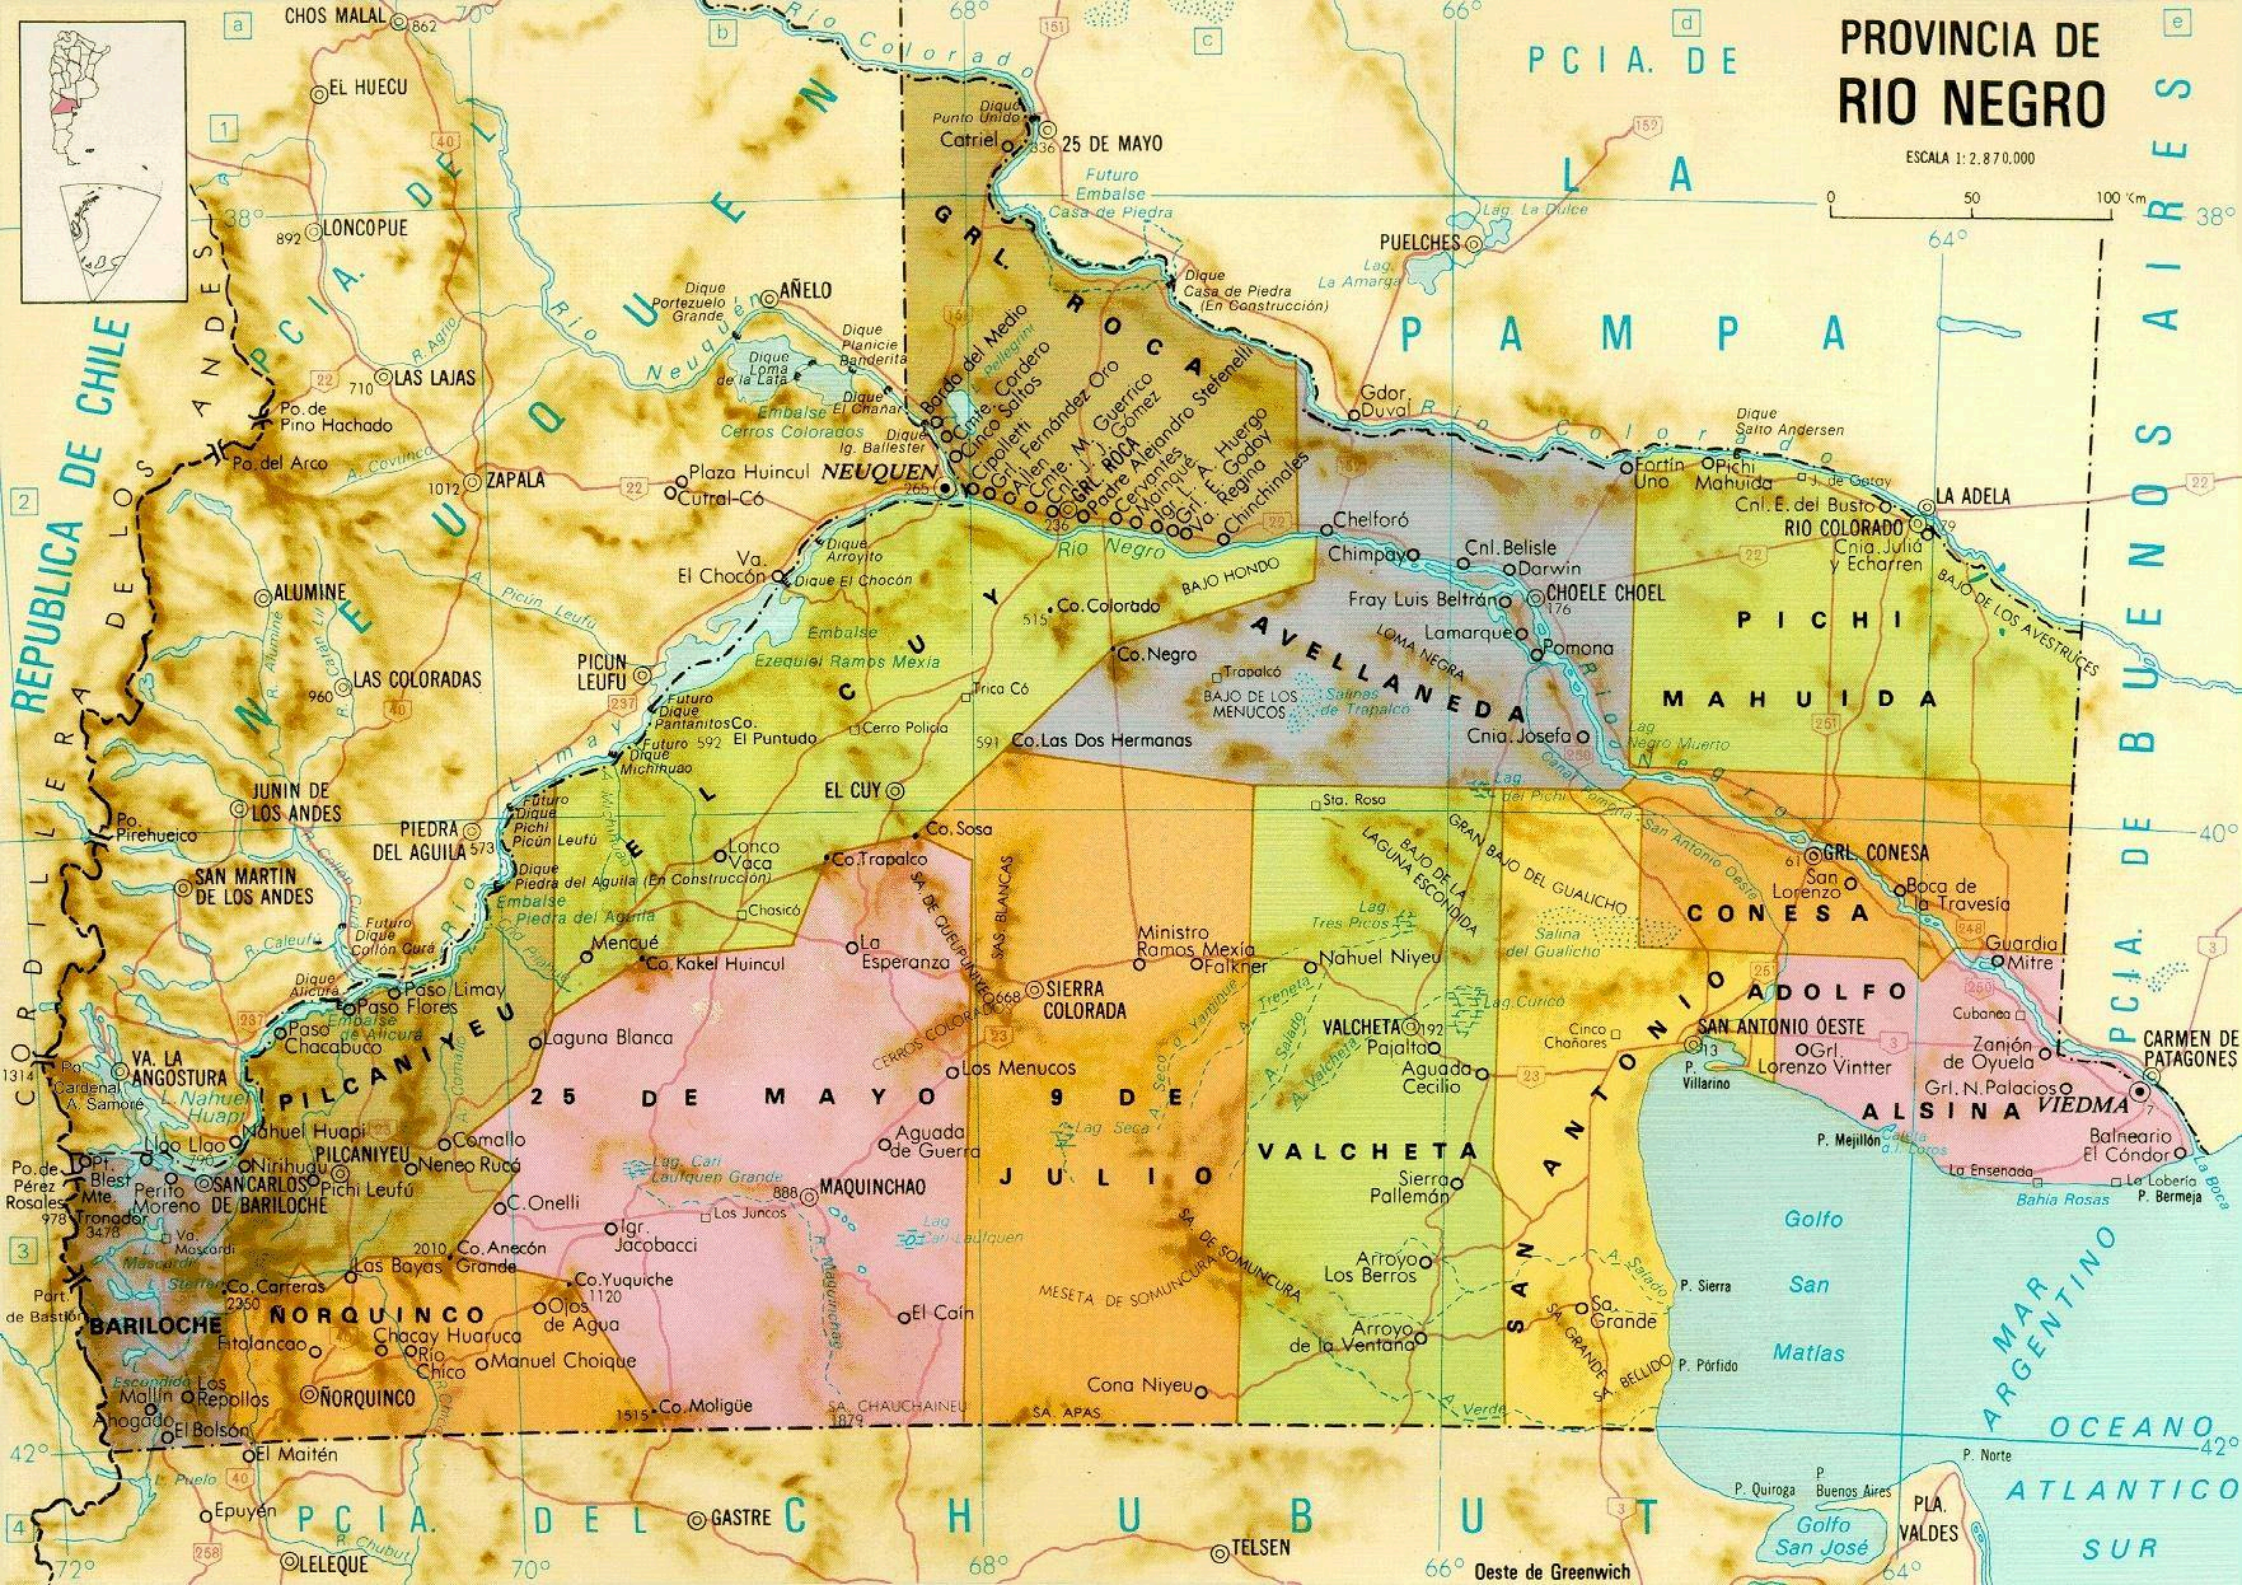

# PROVINCIA DE RIO NEGRO

PCIA. DE

ESCALA 1:2.870.000

0 50 100 km

REPUBLICA DE CHILE  
C O R D I L L E R A D E L O S A N D E S  
1  
2  
3  
4

PCIA. DE BUENOS AIRES  
PCIA. DE LA PAMPA  
PCIA. DE SANTA CRUZ  
OCEANO ATLANTICO SUR

CHOS MALAL  
EL HUECU  
LONCOPIUE  
LAS LAJAS  
ZAPALA  
ALUMINE  
LAS COLORADAS  
JUNIN DE LOS ANDES  
SAN MARTIN DE LOS ANDES  
VA. LA ANGOSTURA  
PILCANIYEU  
BARILOCHE  
NORQUINCO  
LELEQUE  
GASTRE  
TELSEN  
25 DE MAYO  
NEUQUEN  
PUELCHES  
LA ADELA  
RIO COLORADO  
PICHICHI  
MAHUIDA  
CONESA  
ADOLFO  
VALCHETA  
SAN ANTONIO  
CARMEN DE PATAGONES  
ALSINA VIEDMA