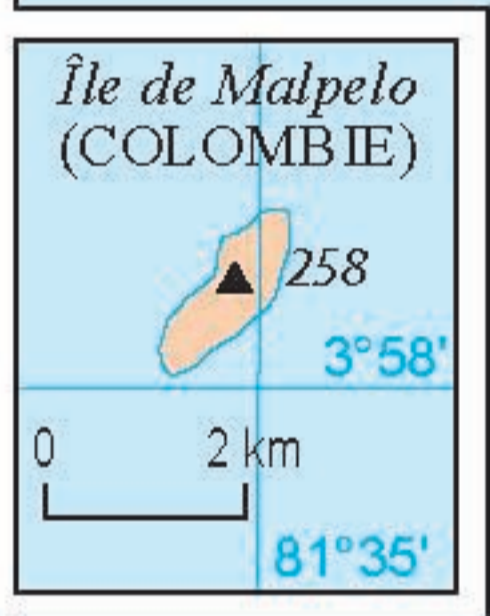

# COLOMBIE

Capitale d'État (plus de 8 000 000 d'hab.)  
 Plus de 1 000 000 hab.  
 Plus de 500 000 hab.  
 Plus de 200 000 hab.  
 Plus de 100 000 hab.  
 Plus de 50 000 hab.  
 Autre ville ou localité

**Pasto** Capitale de département  
 Limite de département  
 Autoroute  
 Route principale  
 Autre route  
 Piste  
 Voie ferrée

Aéroport  
 Marais, terrain inondable  
 Oléoduc

3 ARAUCA	13 CORDOBA	23 PUTUMAYO
4 ATLANTIQUE	14 CUNDINAMARCA	24 QUINDÍO
5 BOLÍVAR	15 GUAINÍA	25 RISARALDA
6 BOYACÁ	16 GUAVIARE	26 SAN ANDRÉS ET PROVIDENCIA
7 CALDAS	17 HUILA	27 SANTANDER
8 CAQUETÁ	18 LA GUAJIRA	28 SUCRE
9 CASANARE	19 MAGDALENA	29 TOLIMA
10 CAUCA	20 META	30 VALLE DEL CAUCA
11 AMAZONE	21 NARIÑO	31 VAUPÉS
2 ANTOQUIA	22 NORTE DE SANTANDER	32 VICHADA