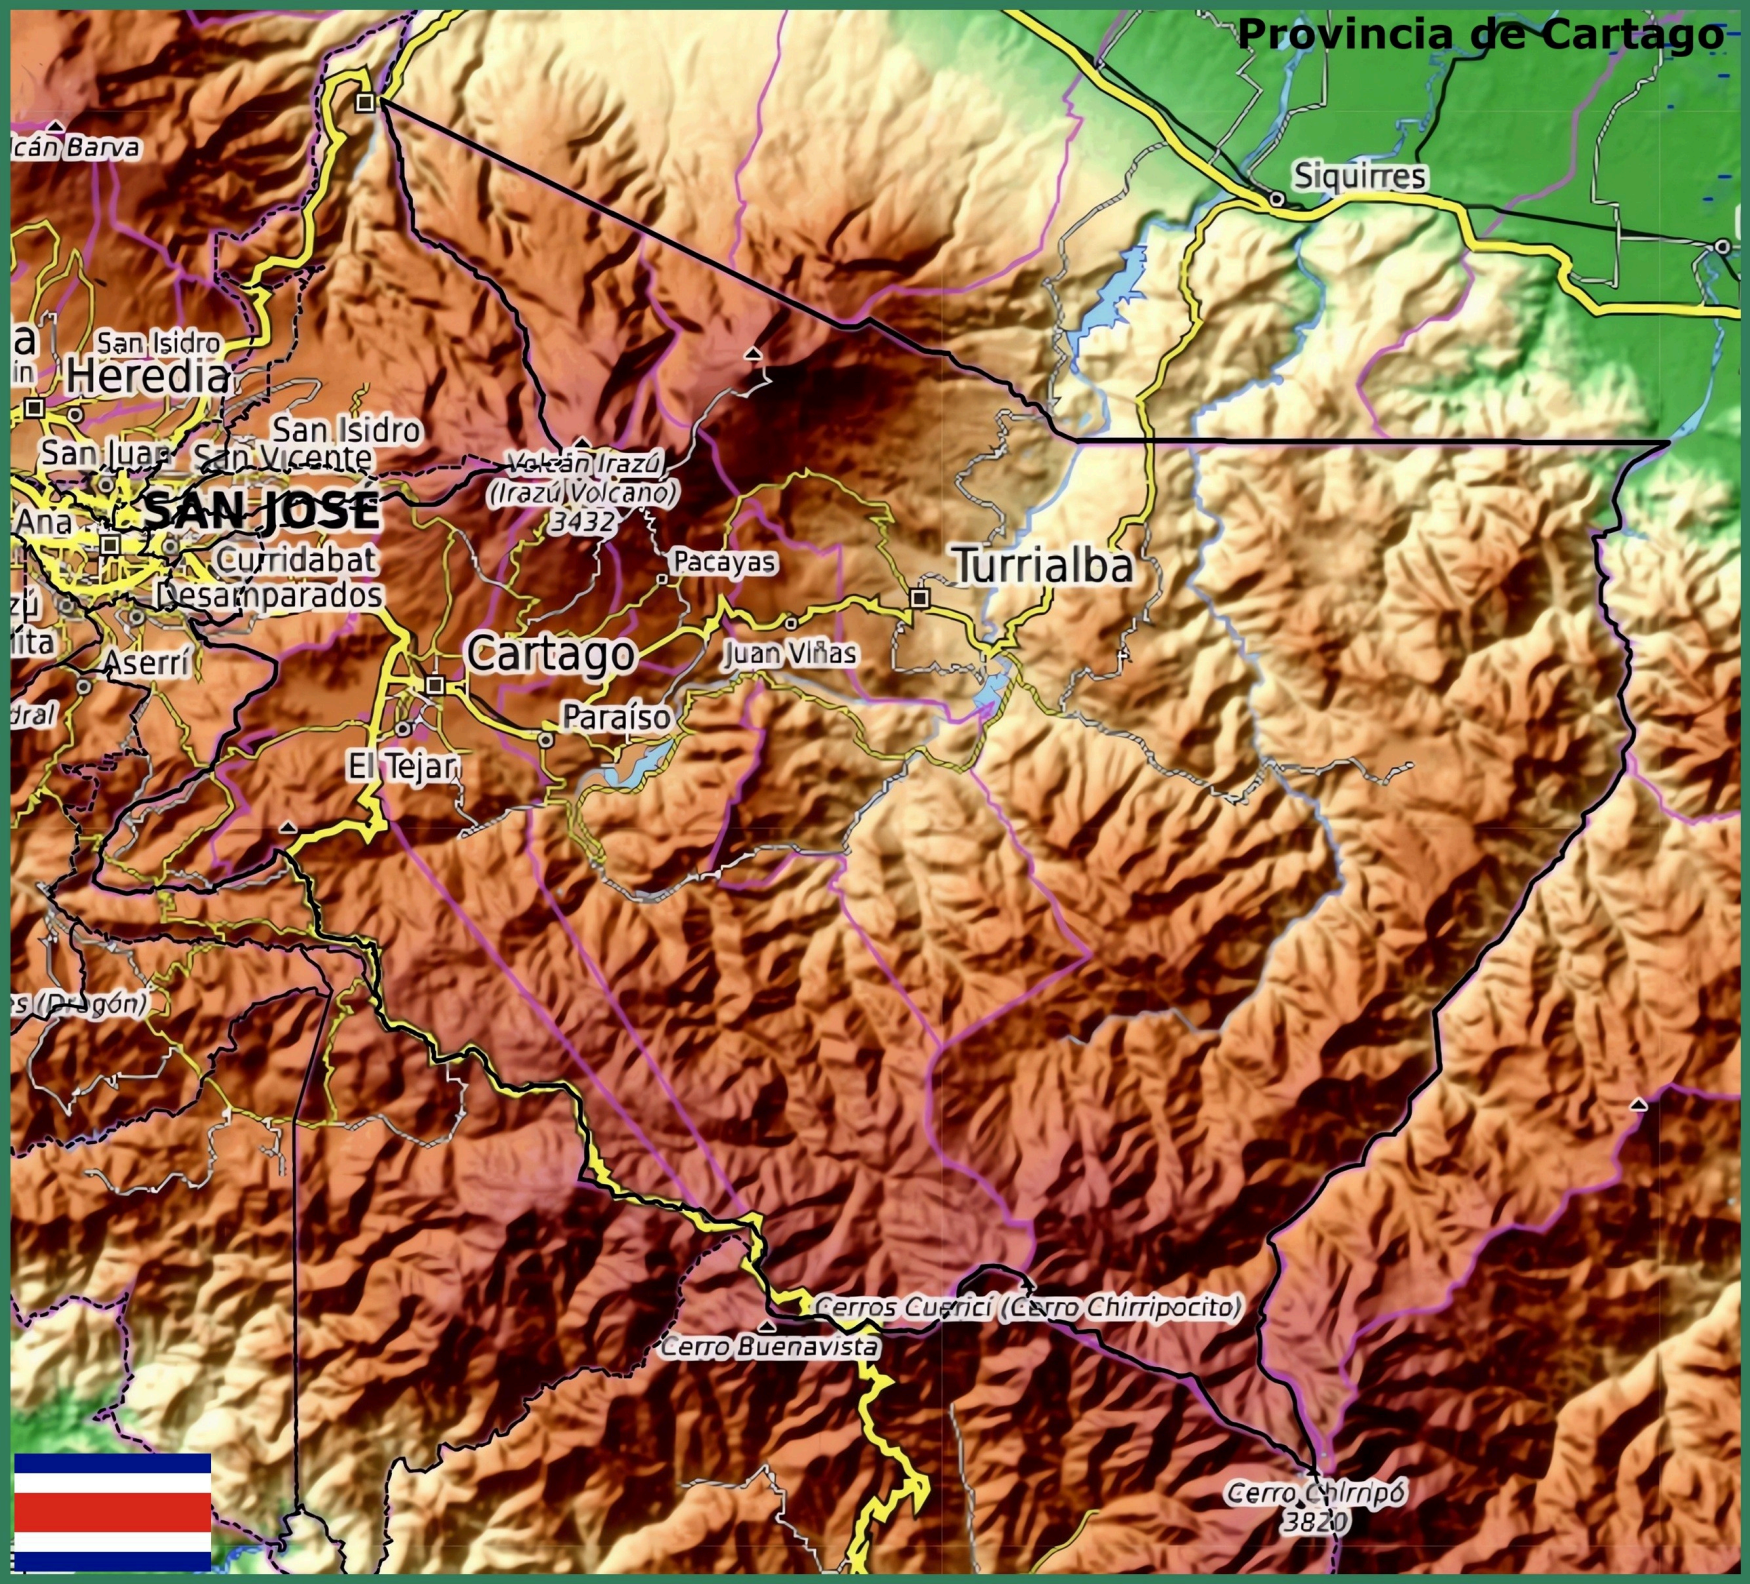

Provincia de Cartago

San Isidro de Barva

Siquirres

San Isidro
Heredia

San Juan
San Vicente

SAN JOSÉ

Curridabat
Desamparados

Aserri

El Tejar

Volcán Irazú
(Irazú Volcano)
3432

Pacayas

Turrialba

Juan Vías

Cartago

Paraíso

Cerro Cuercici (Cerro Chirripocito)

Cerro Buenavista

Cerro Chirripó
3820